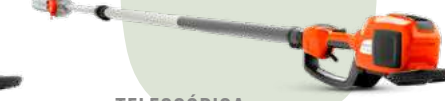

OFERTA
599 €
PVP antes: 799 €

PODA EN ALTURA HUSQVARNA 525P4S

🔧 25,4 cc 📏 30 cm
⚡ 1,0 kW 📖 5,3 kg
🔧 3/8 / 1,3 📏 243 cm

OFERTA
649 €
PVP antes: 849 €

TELESCÓPICA HUSQVARNA 525PT5S

🔧 25,4 cc 📏 25 cm
⚡ 1,0 kW 📖 7,0 kg
🔧 1/4" 📏 402 cm

OFERTA
599 €
PVP antes: 629 €

PODA EN ALTURA HUSQVARNA 530iP4

🔧 1/4" 📏 25 cm
📏 250 cm 📖 3,4 kg

OFERTA
699 €
PVP antes: 729 €

TELESCÓPICA HUSQVARNA 530iPT5

🔧 1/4" 📏 25 cm
📏 400 cm 📖 5,0 kg

KIT PODADORA 120iTK4-P