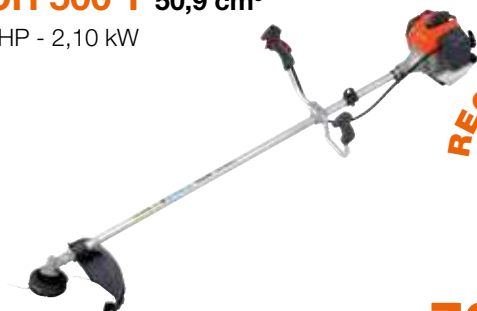

399,90 €

IVA inc.
PVP tarifa 449,90 €

Cabezal Tap&Go EVO Ø 130mm
con hilo Ø 3,0 mm
y disco de 3 dientes Ø 255 mm

Desbrozadores Serie H

BCH 250 T 25,4 cm³

1,2 HP - 0,9 kW