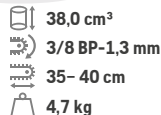

3/8 mini

35 cm

4,85 kg

MOTOSIERRA VERSÁTIL

**HUSQVARNA 130**

Uso doméstico, X-Torq® y bajas vibraciones

38,0 cc

3/8 BP-1,3 mm