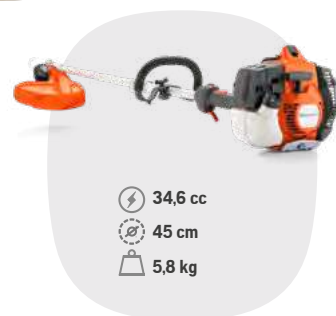

# Máquinas multifunción con amplia gama de accesorios acoplables a presión

⚡ Sin escobillas  
 ⌀ 42 cm  
 ⚖️ 2,4 kg

**HUSQVARNA 325iLK**  
 (solo motor)

**369 €**

PVP antes: 399 €

Opción con trimmer por 100 € más

⚡ 27,6 cc  
 ⌀ 43 cm  
 ⚖️ 4,7 kg

**HUSQVARNA 129LK**  
 Incluye trimmer

**449 €**

PVP antes: 549 €

⚡ 25,4 cc  
 ⌀ 46 cm  
 ⚖️ 4,5 kg

**HUSQVARNA 525LK**  
 (solo motor)

**449 €**

PVP antes: 569 €

Opción con trimmer por 100 € más

⚡ 34,6 cc  
 ⌀ 45 cm  
 ⚖️ 5,8 kg

**HUSQVARNA 535LK**  
 Incluye trimmer

**699 €**

PVP antes: 799 €